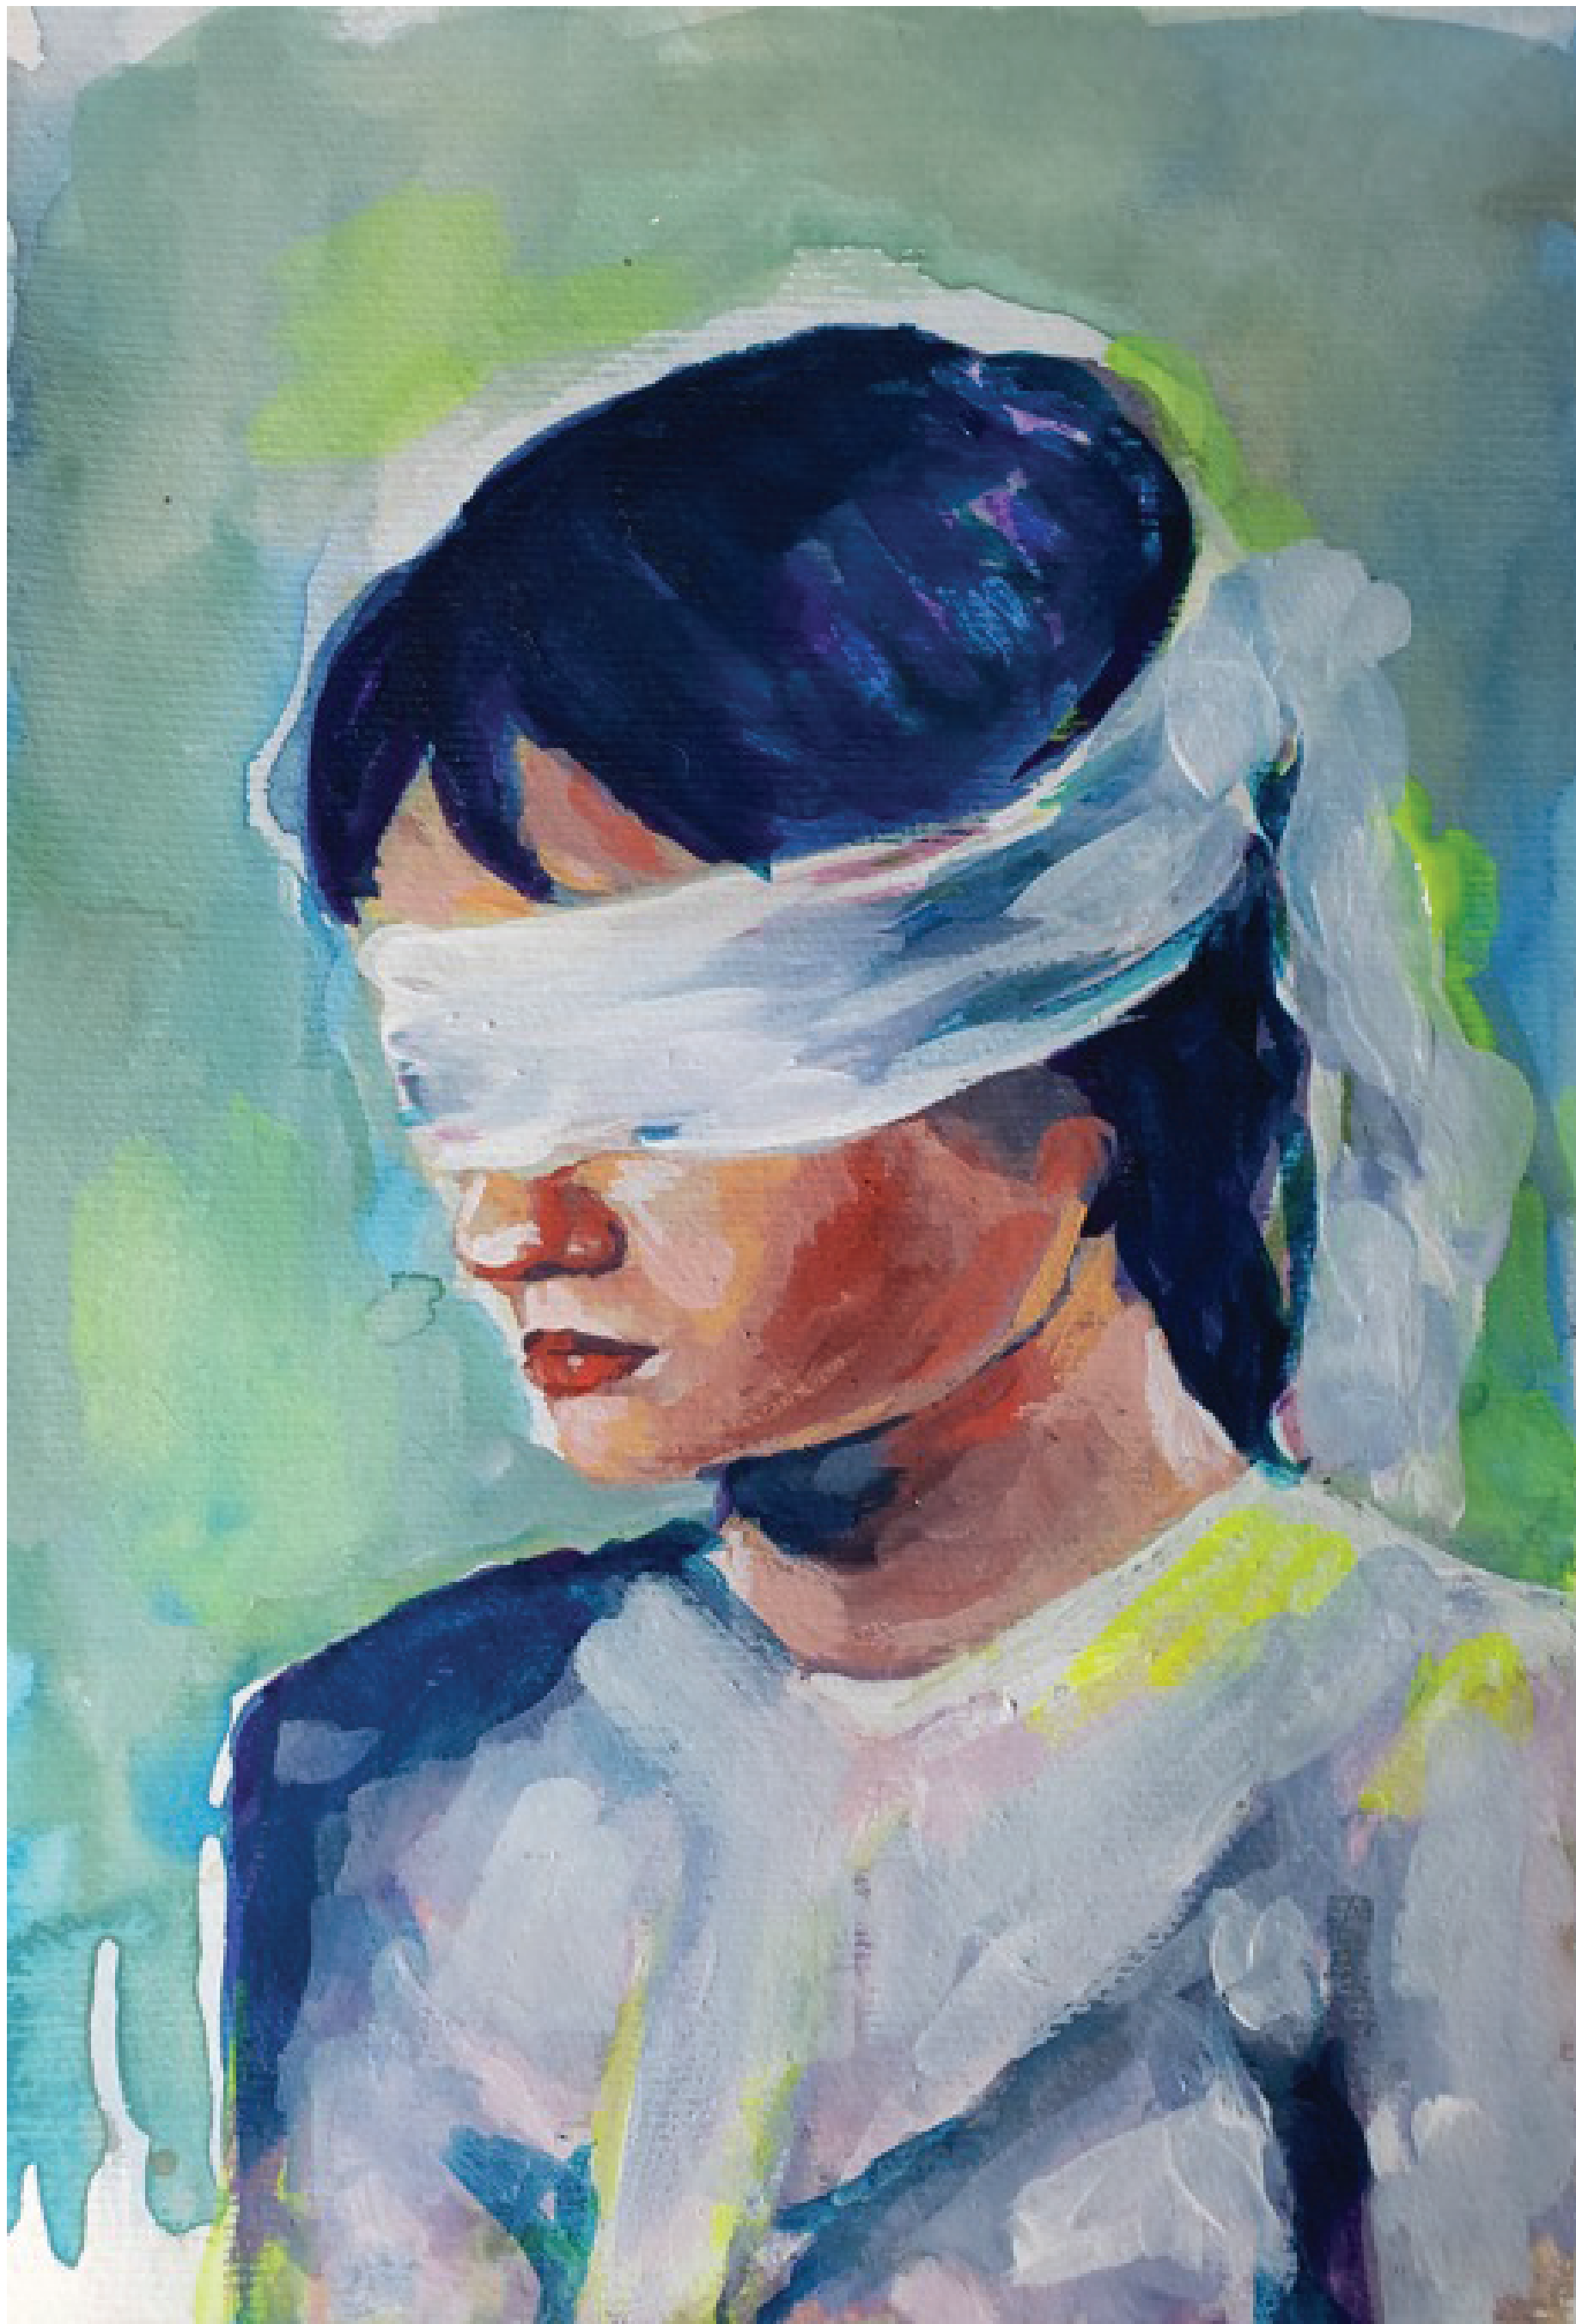

A pior cegueira, 2020

Técnica mista sobre papel Canson 300g

Dimensão: 21 x 30cm

Valor total: R$450