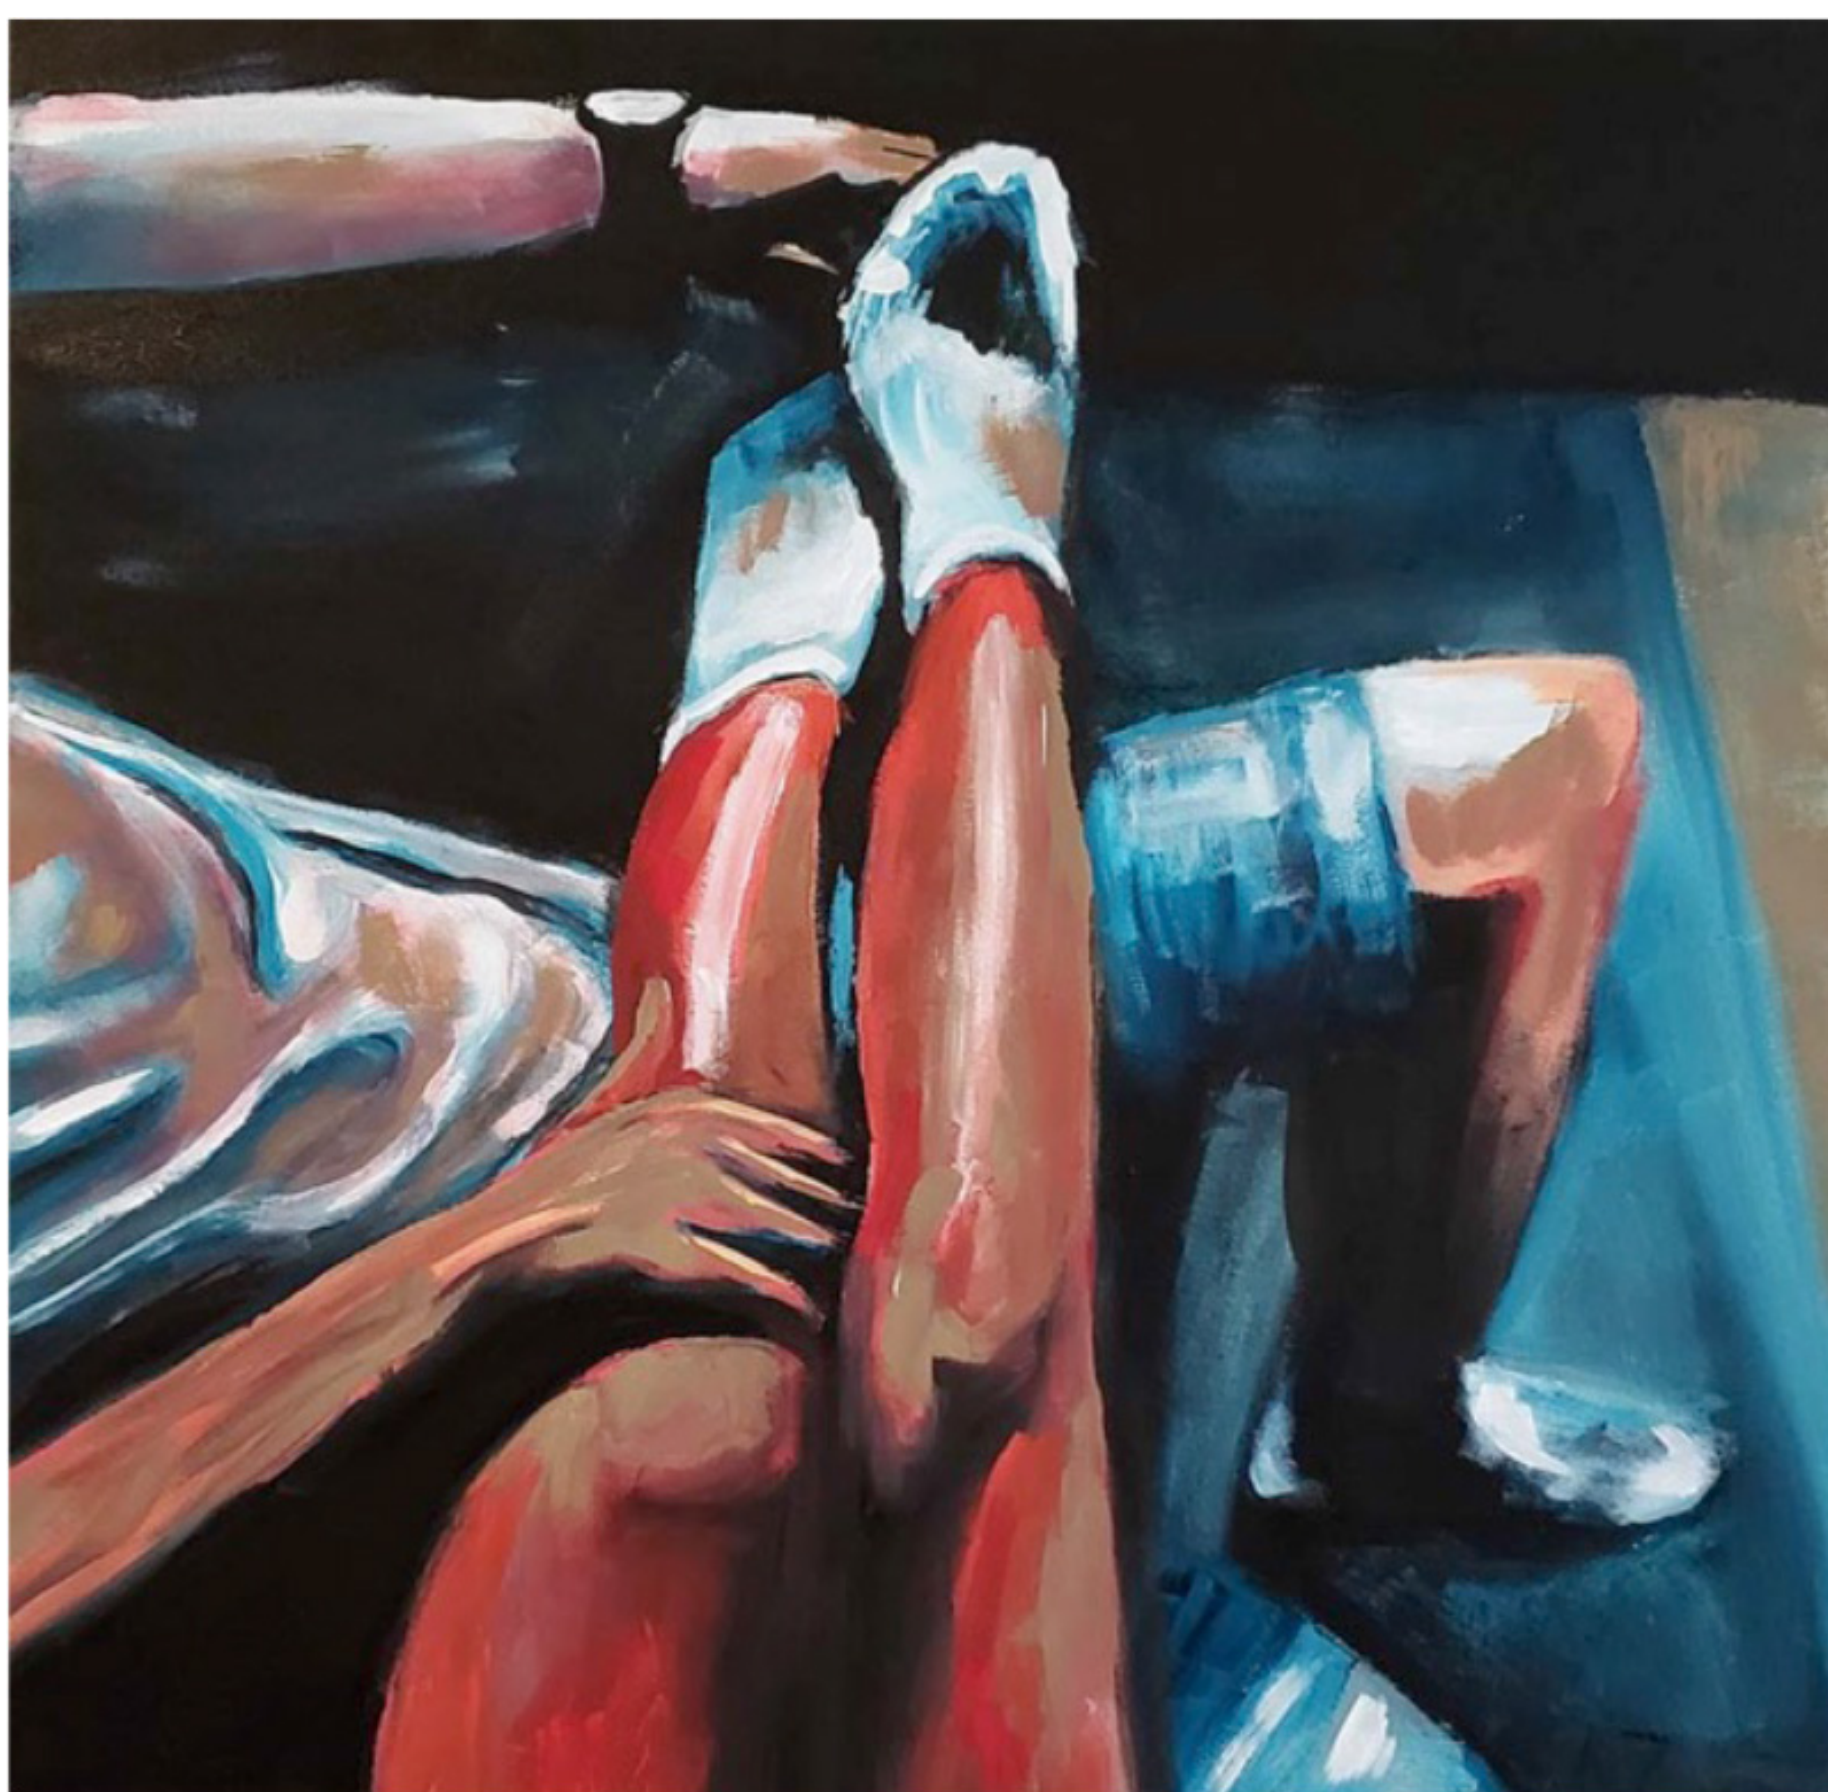

Seu processo criativo atual é ritmado pela natureza acelerada e fluida da artista que navega do insano ao conservador em intervalos mínimos de tempo, sendo necessária a velocidade na execução das obras a fim de preservar a inspiração original.

Gelo, 2019

Acrílico sobre tela

Dimensão: 50 x 50 cm

Valor total: R\$1395

Isqueiro, 2019

Acrílica sobre tela

Dimensão: 50 x 50 cm

Valor total: R\$1395