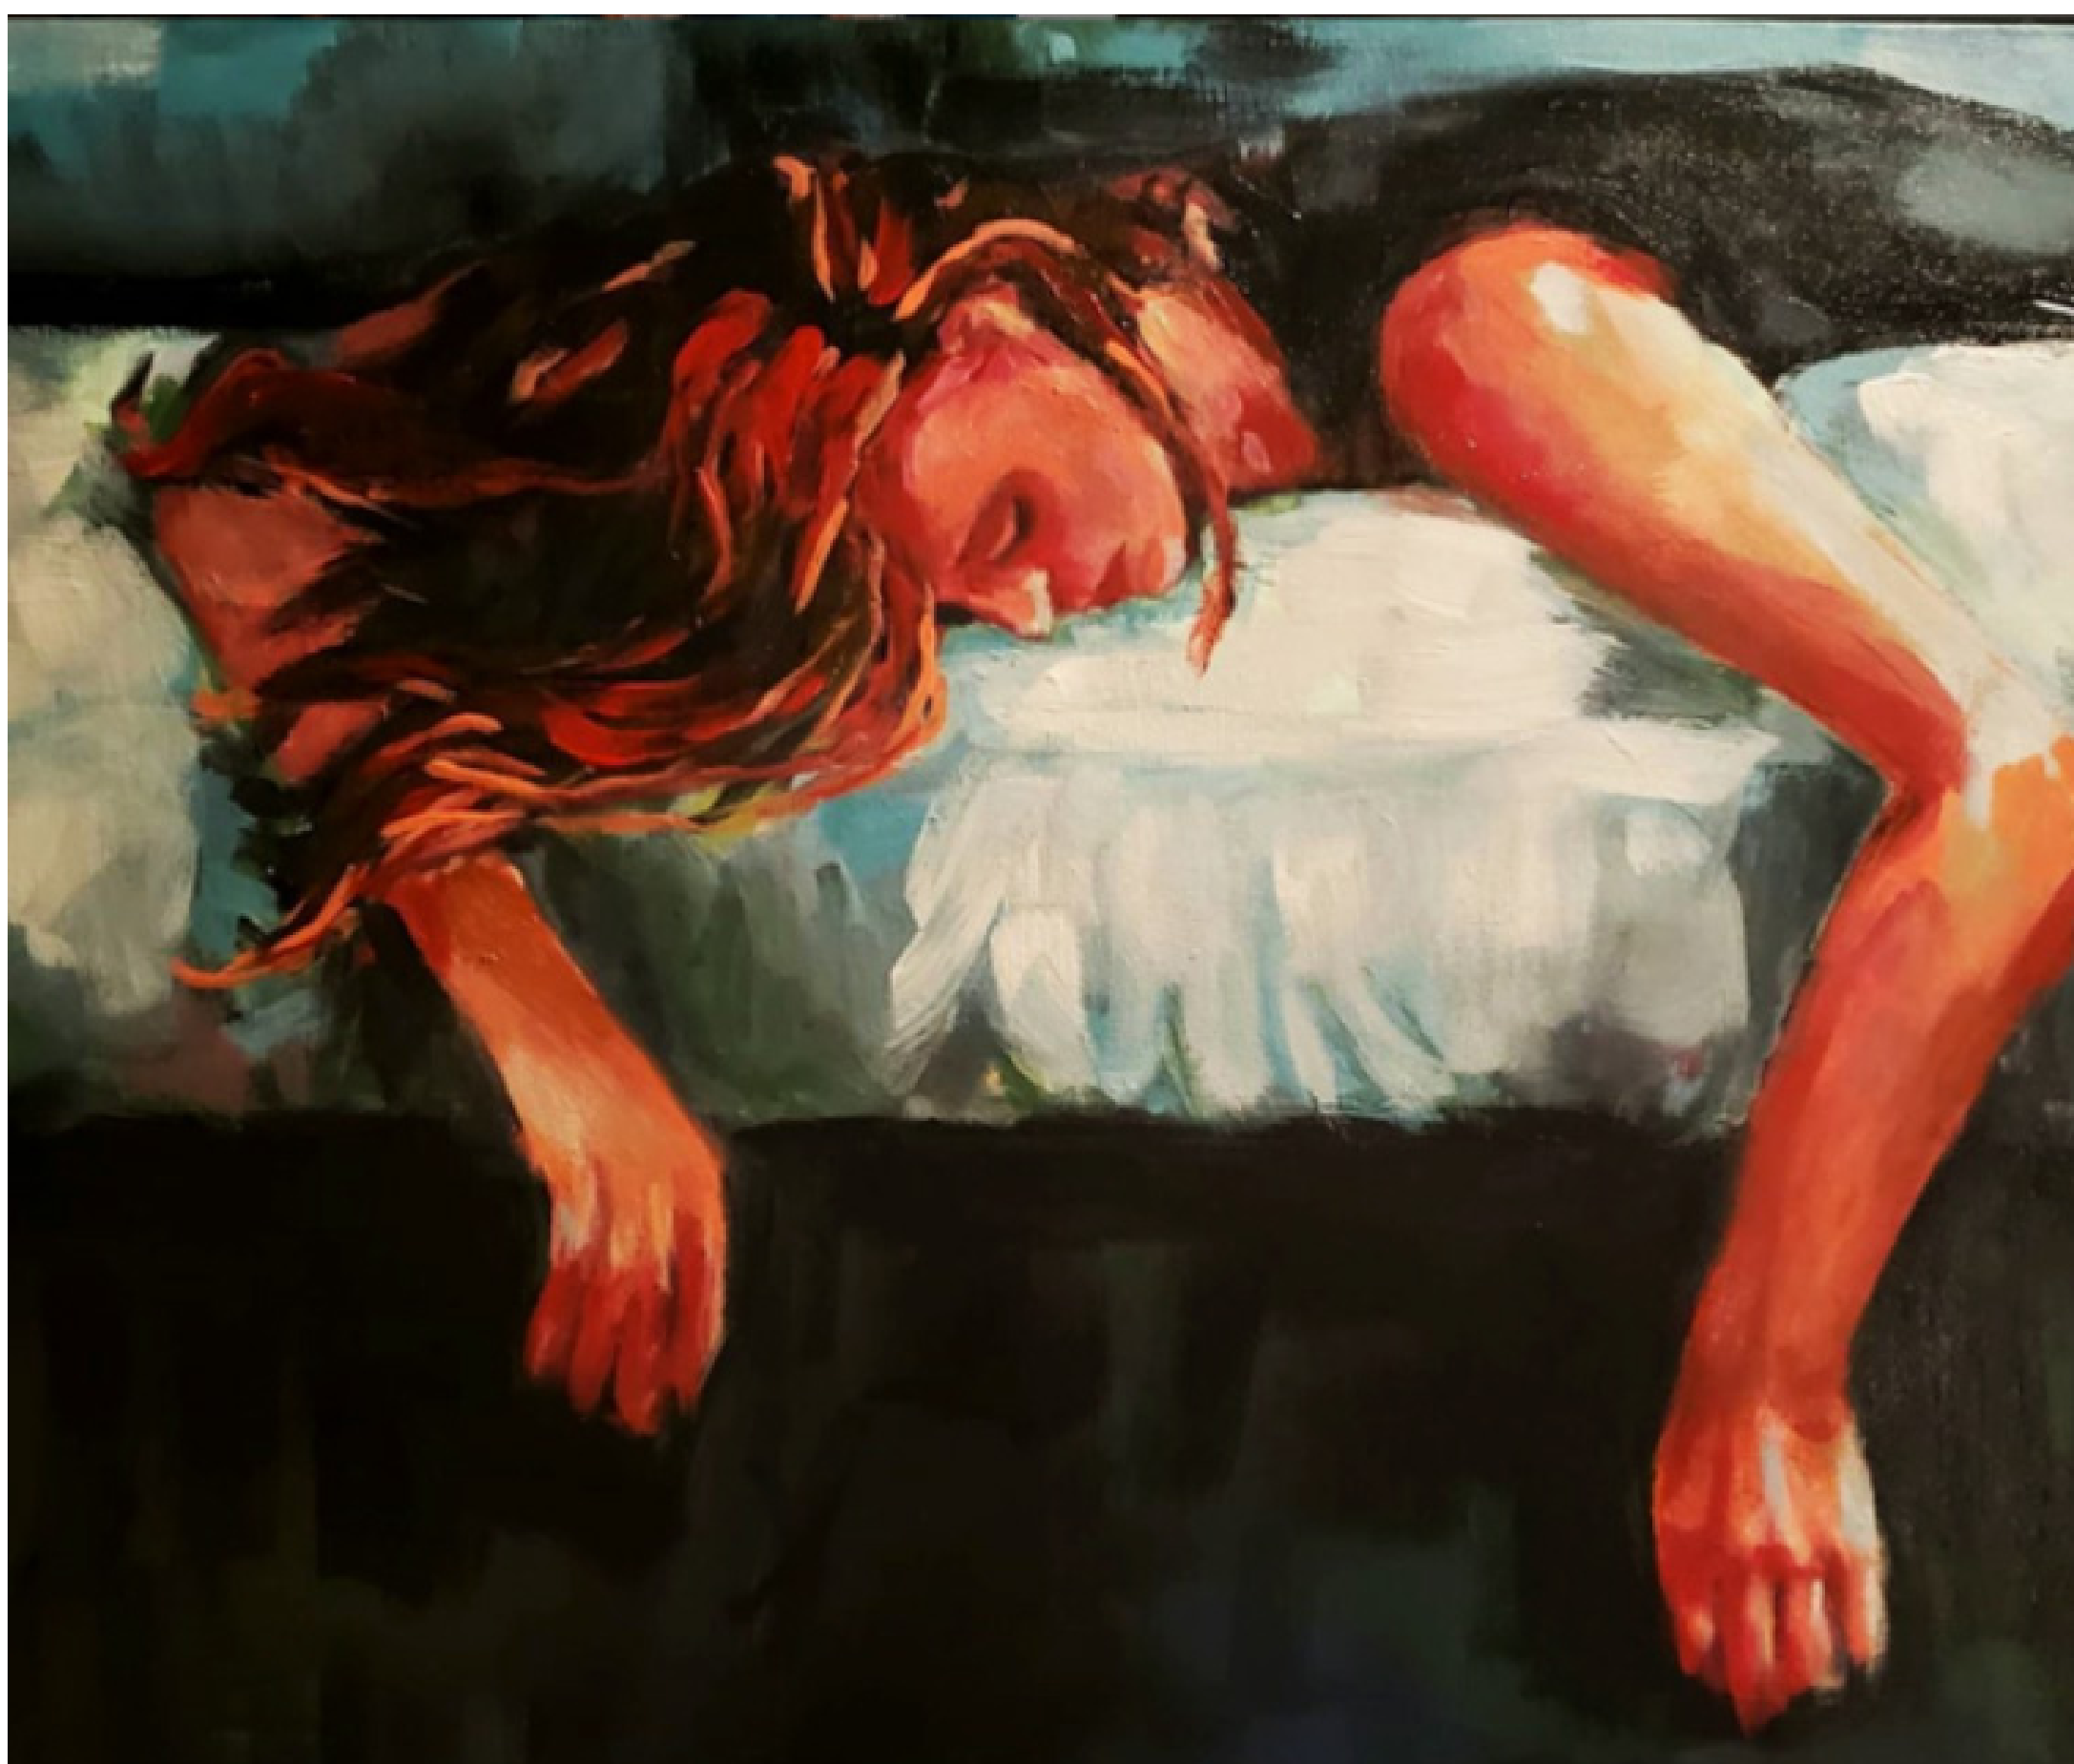

Cama, 2020

Acrílica sobre painel duplo

Dimensão: 50 x 70 cm

Valor total: R$2225