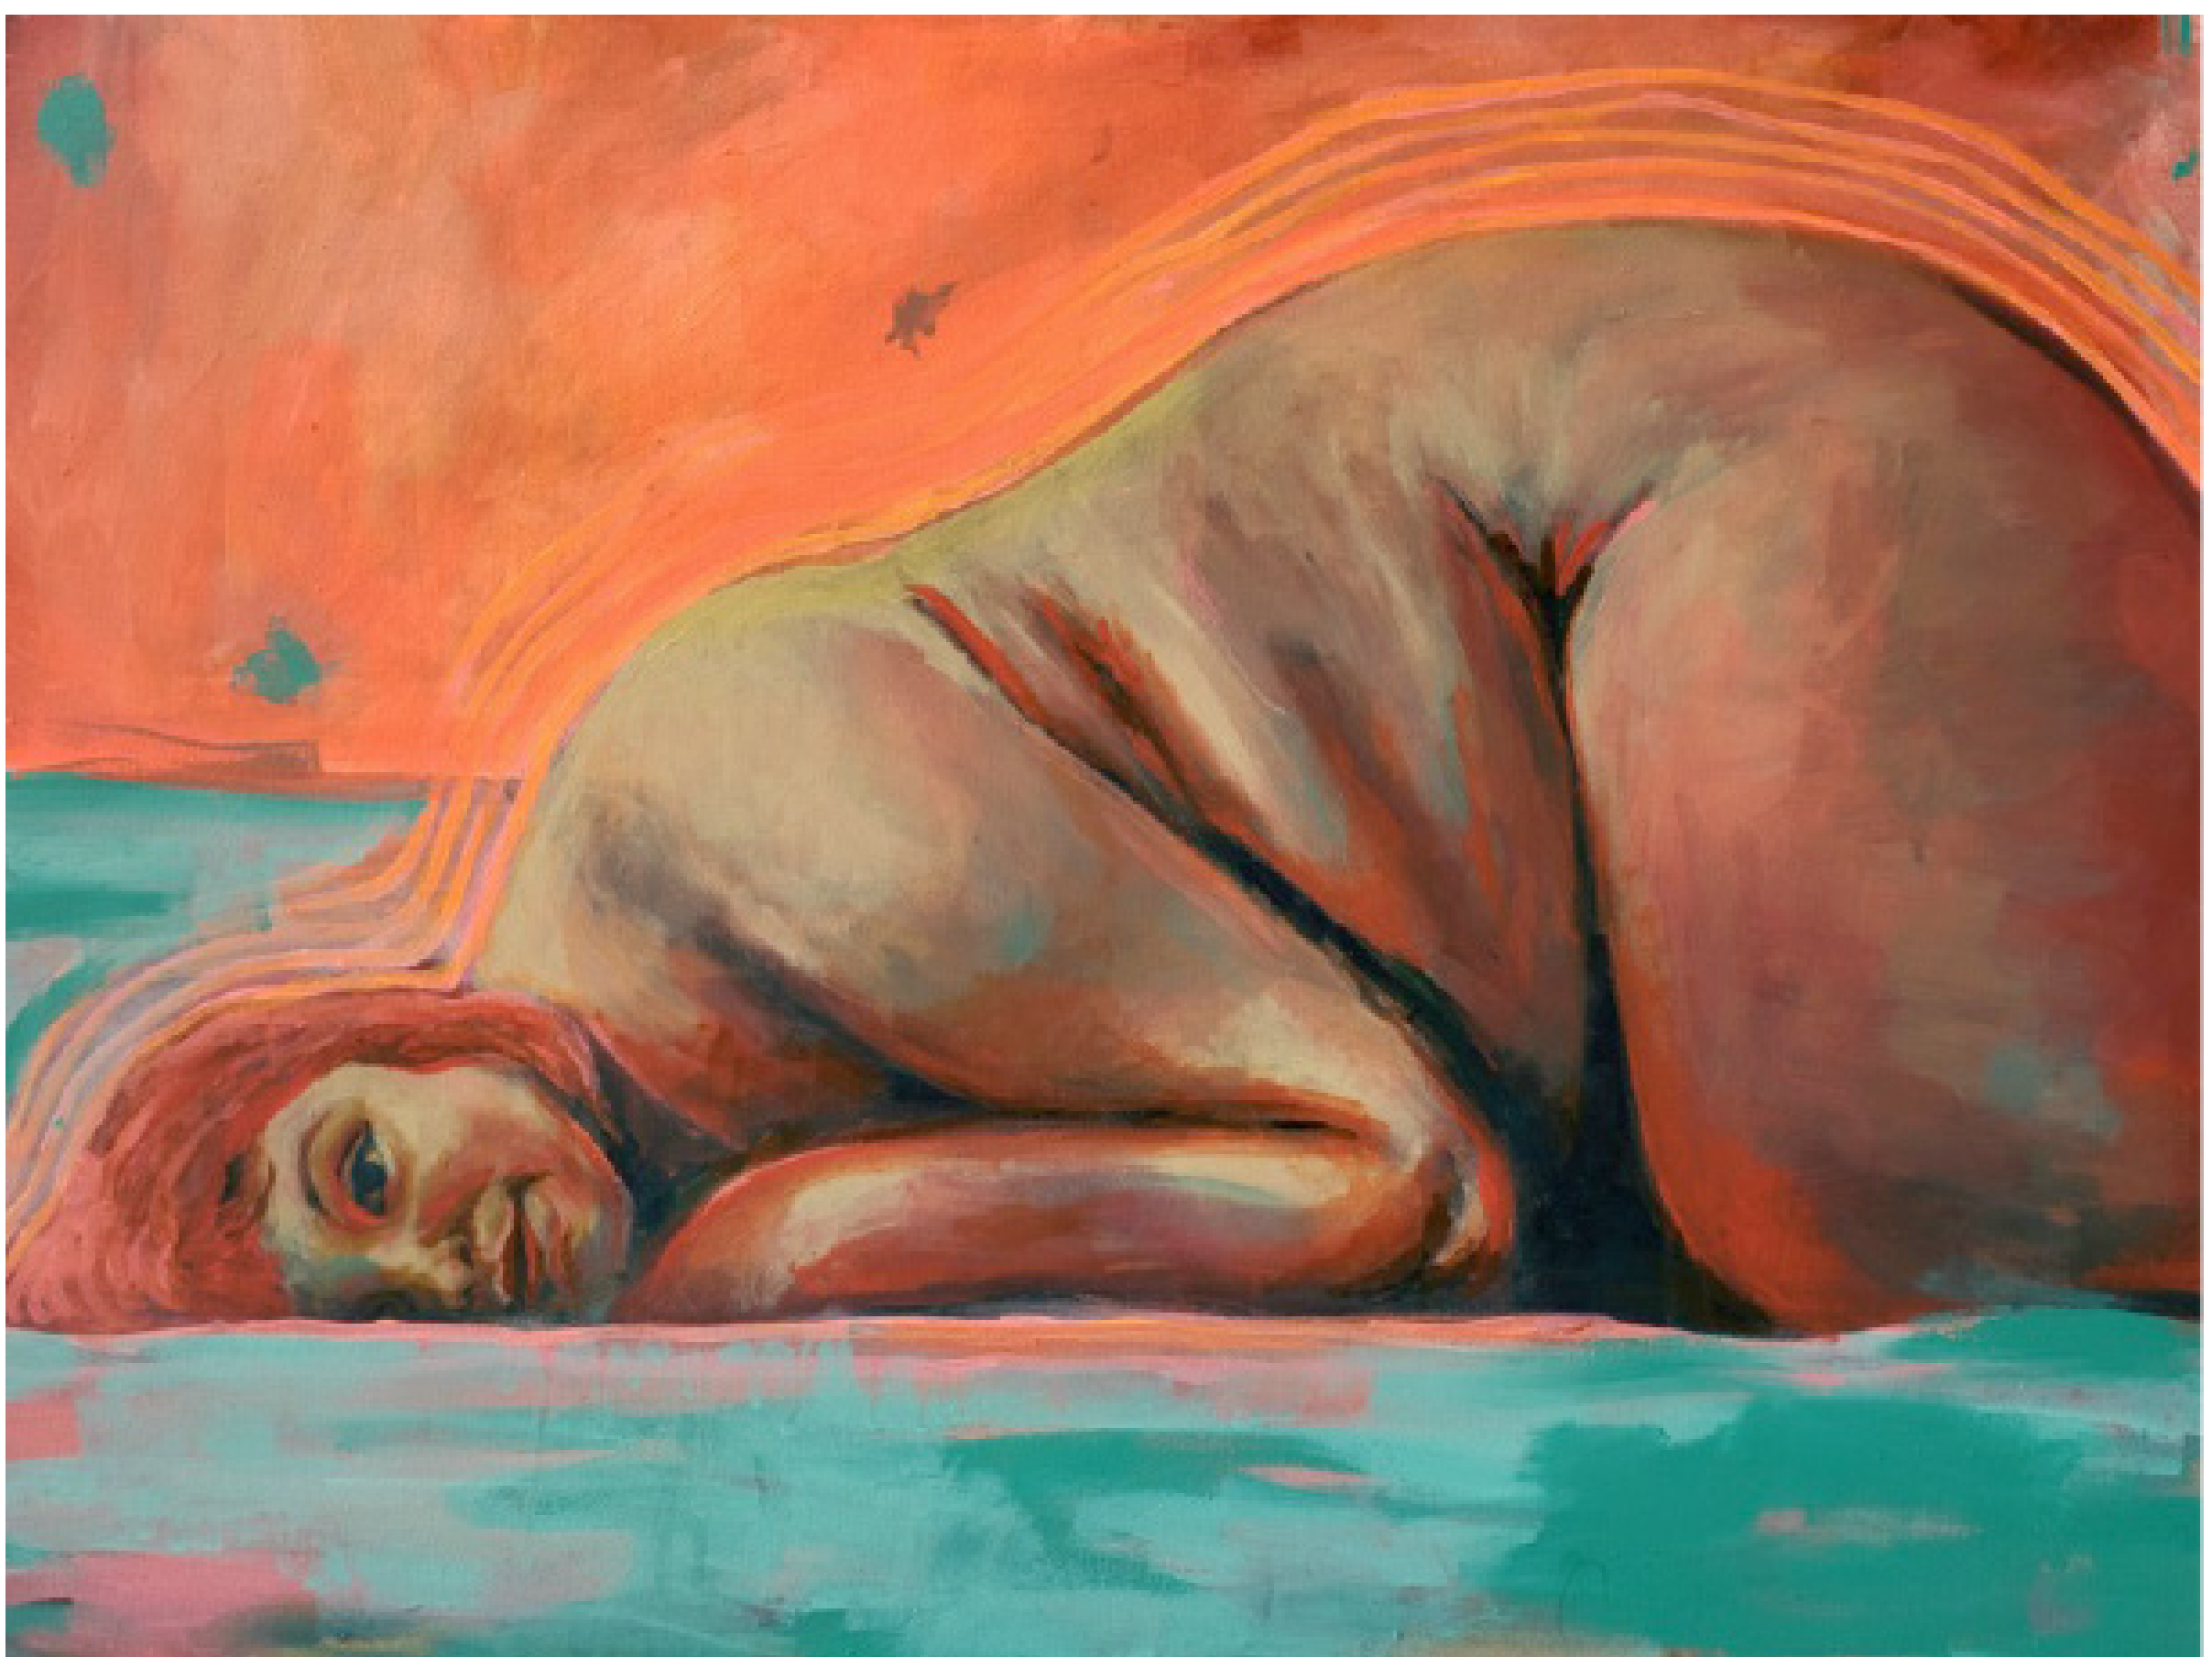

Sonhos, 2020

Acrílica sobre tela

Dimensão: 60 x 80 cm

Valor total: R$2990