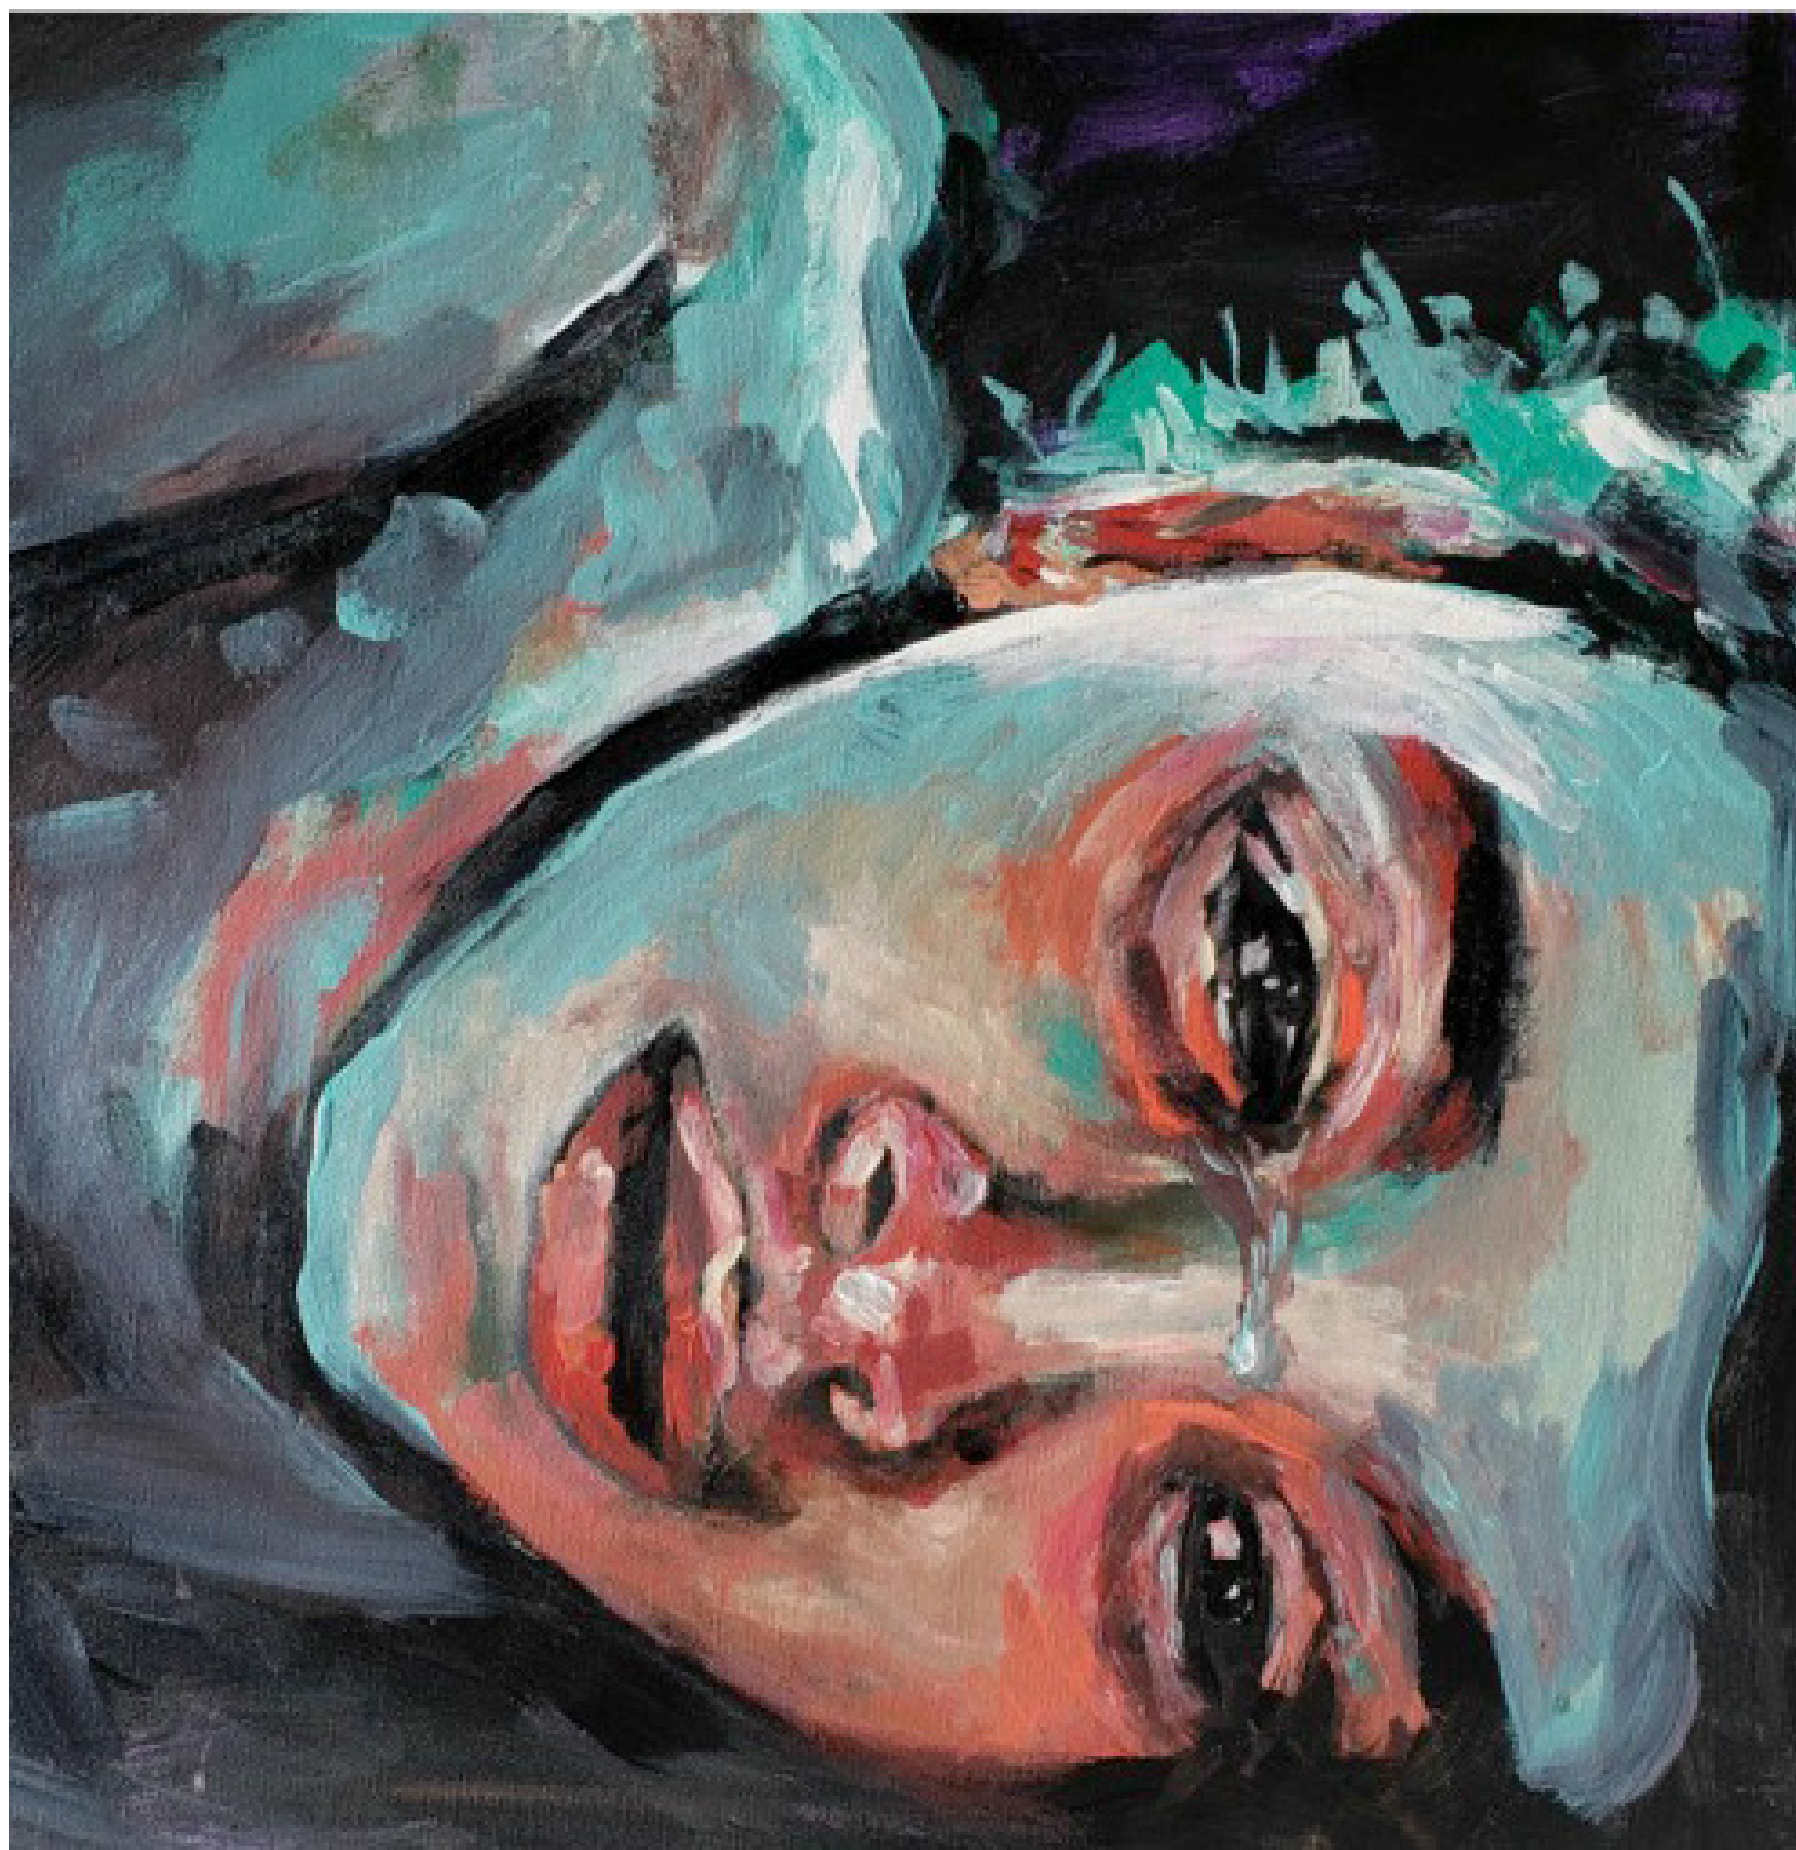

Em 2019, aos 36 anos, Letícia retoma sua antiga paixão pelas artes plásticas e dá início à uma nova trajetória com a pintura acrílica em tela e aquarela.

A beleza velada é tema recorrente representado seja pela sensualidade involuntária ou pelo humor sutil no cotidiano de personagens ordinários.

Sonhos, 2020

Acrílica sobre tela

Dimensão: 60 x 80 cm

Valor total: R\$2990

Kashmir, 2020

Técnica mista sobre painel duplo

Dimensão: 100 x 150 cm

Valor total: R\$3100

Derrotada, 2020

Acrílica sobre painel duplo

Dimensão: 50 x 70 cm

Valor total: R\$2225

Marias, 2019

Acrílica sobre painel duplo

Dimensão: 70 x 100 cm

Valor total: R\$3360