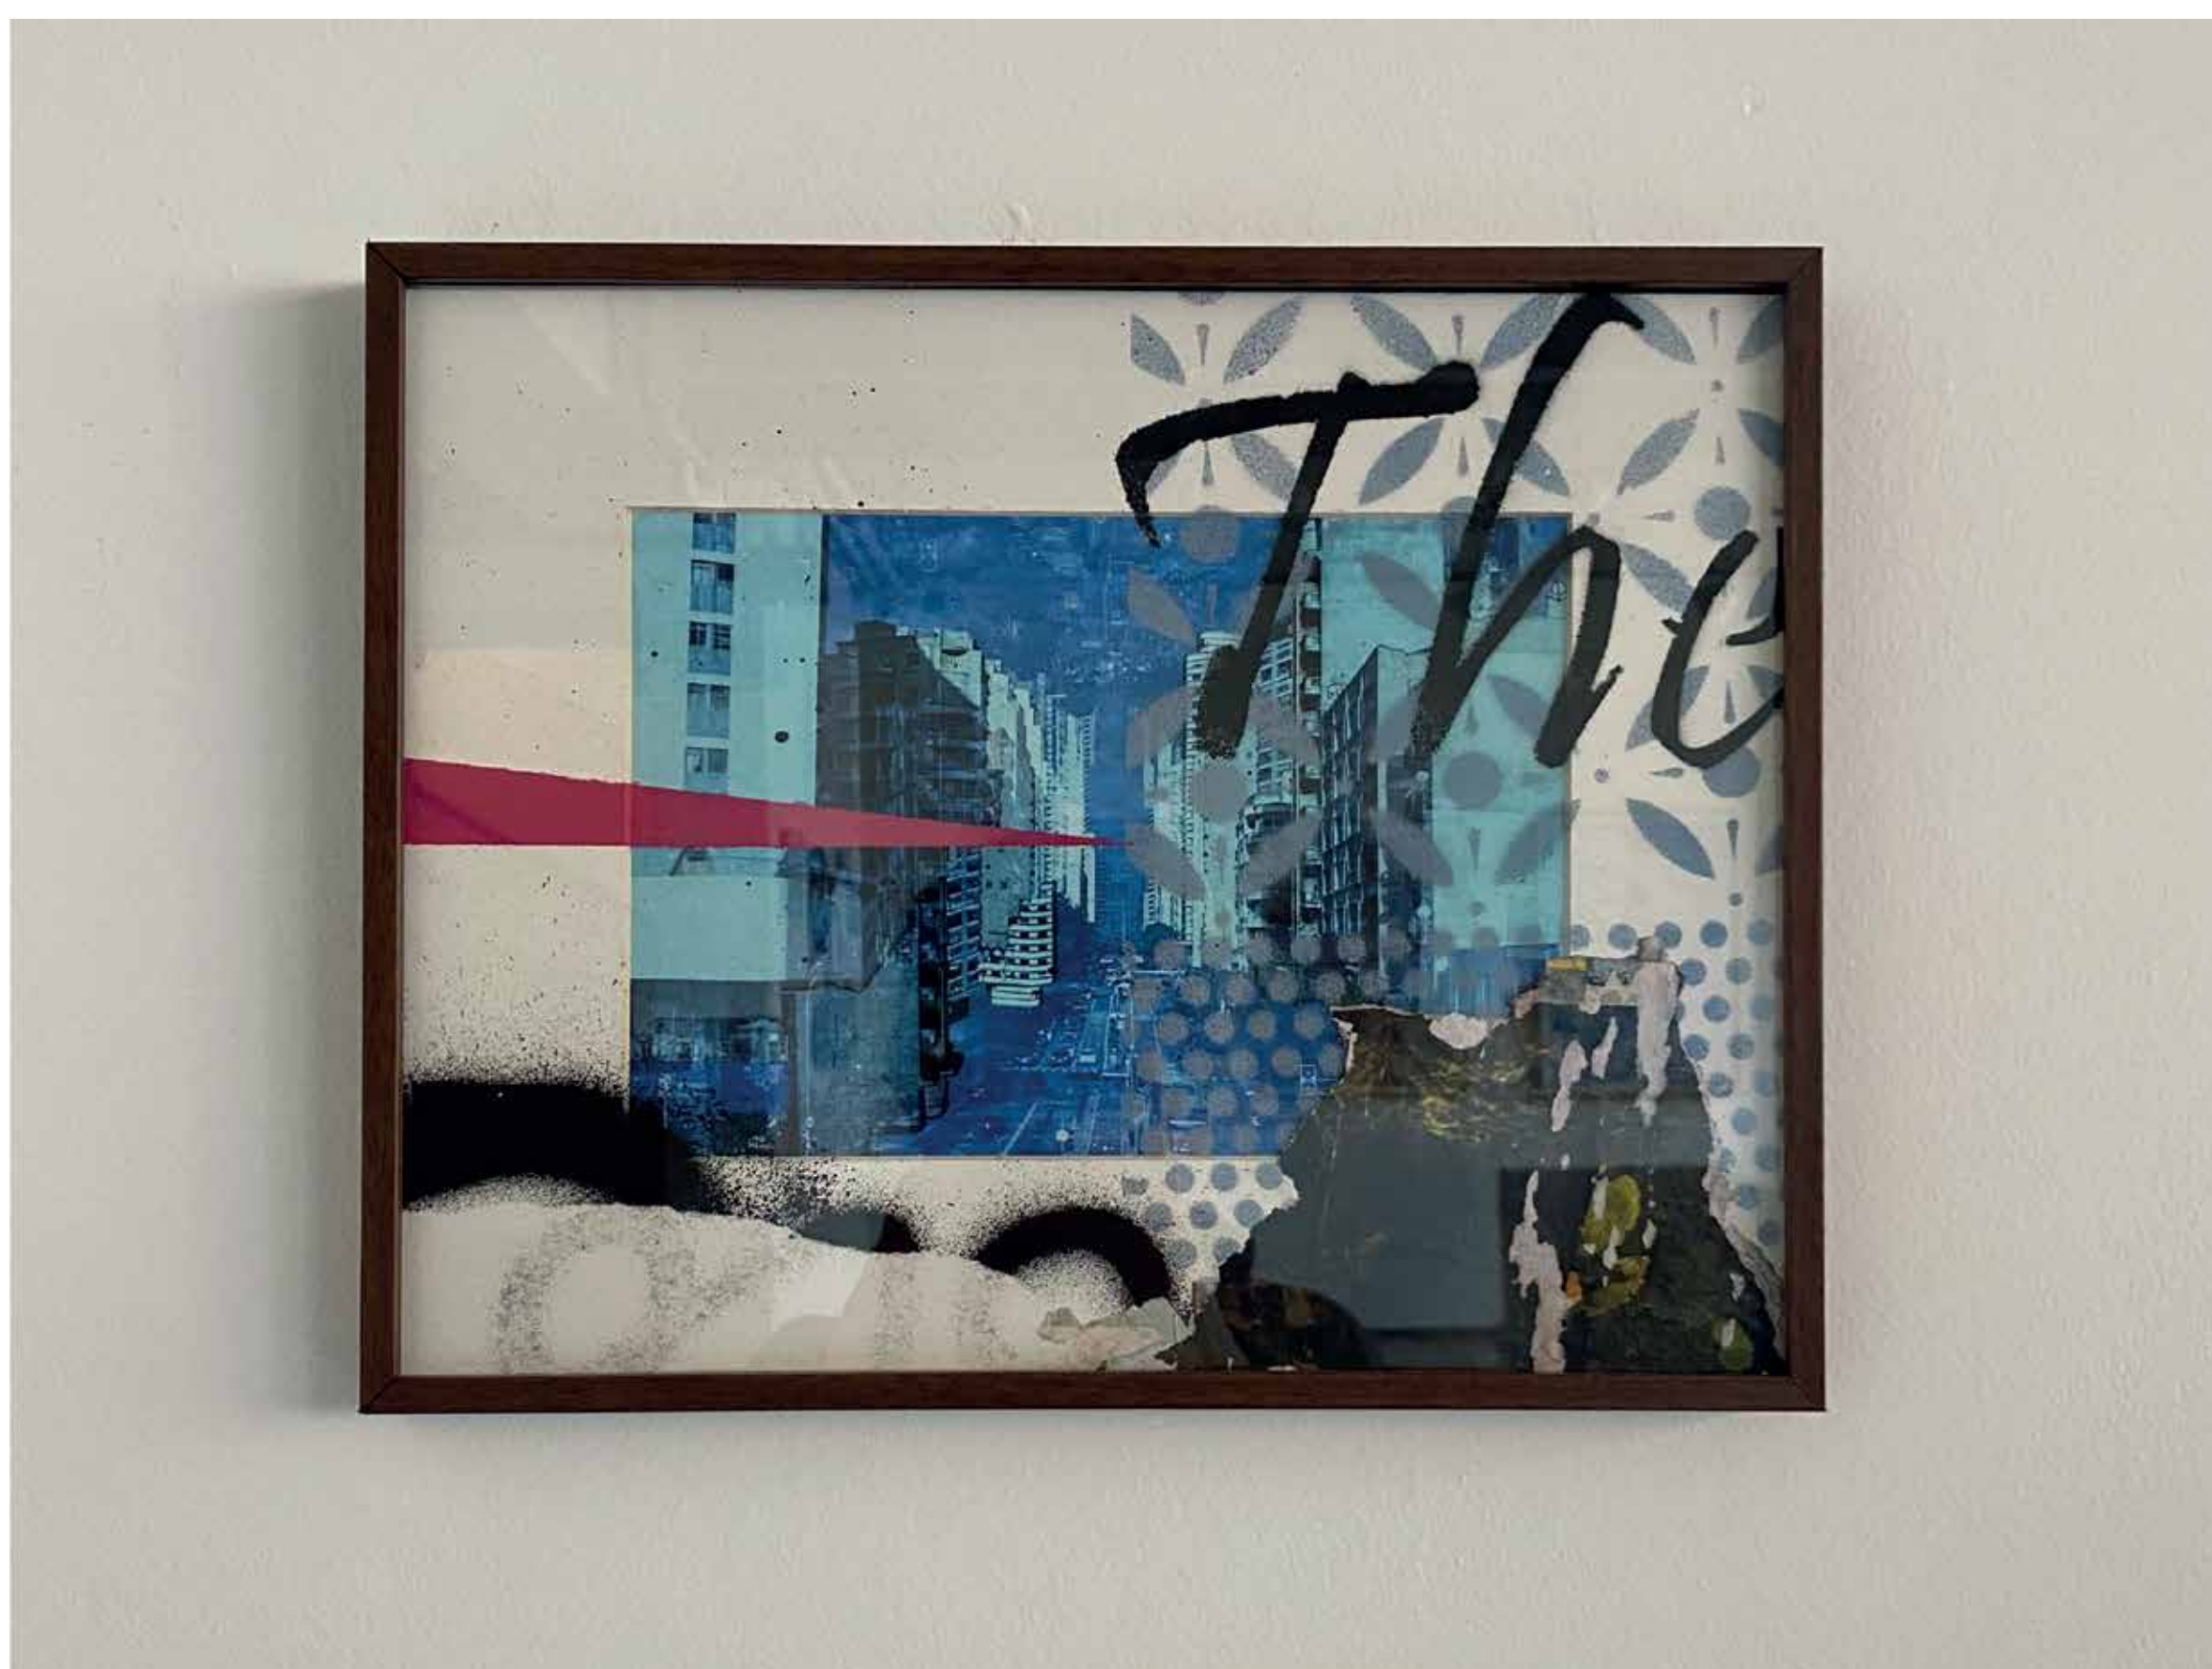

Love, 2021

Técnica: spray, fotografia

Dimensão: 33 x 27cm

Valor: R$800