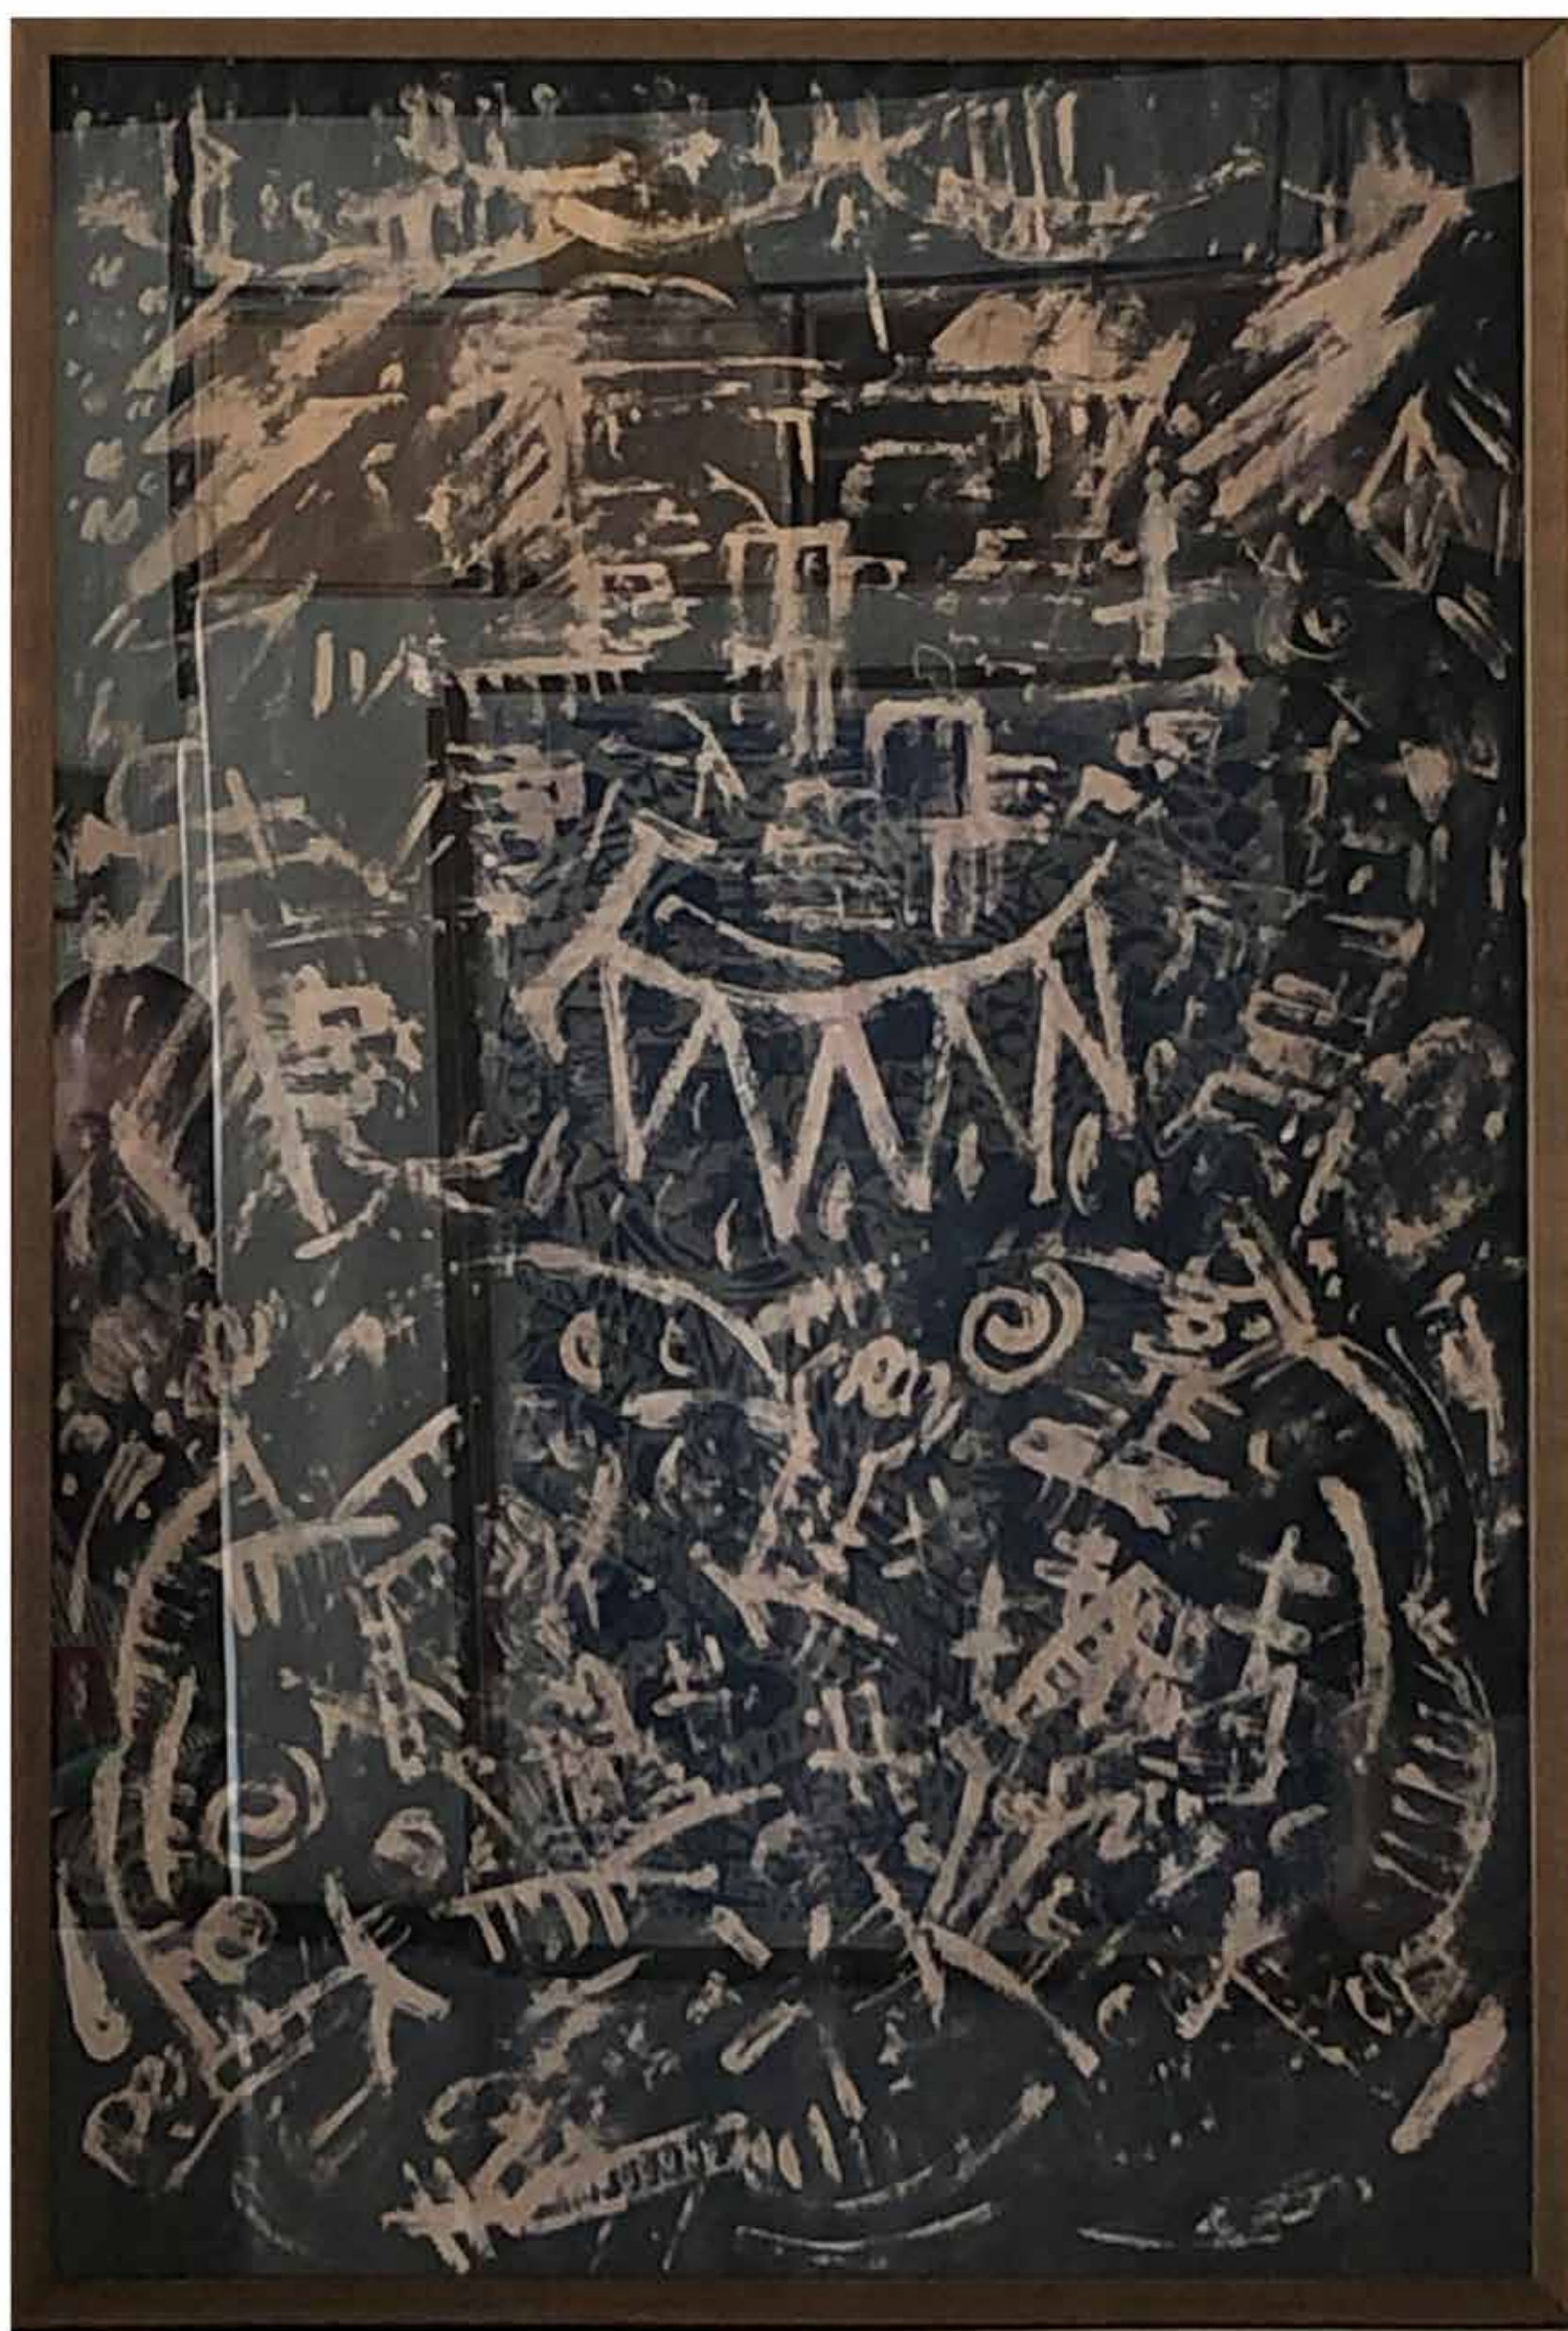

SSGE Lavada, 2021

Dimensão: 68 x 98 cm

Técnica: Guache TGA e nanquim sobre papel Kraft

Valor total: R$2.000